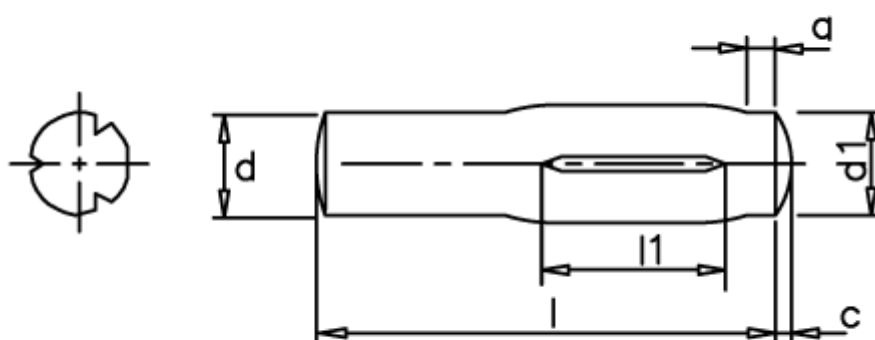

Varenummer: 082441101  
Beskrivelse: KLEE Kærvstift S24 6x10  
Rustfast 1.4305

## Mål

a = 2,0 (+1)

d1 = 6.0

d2 = 6.30

Længde = 8-80